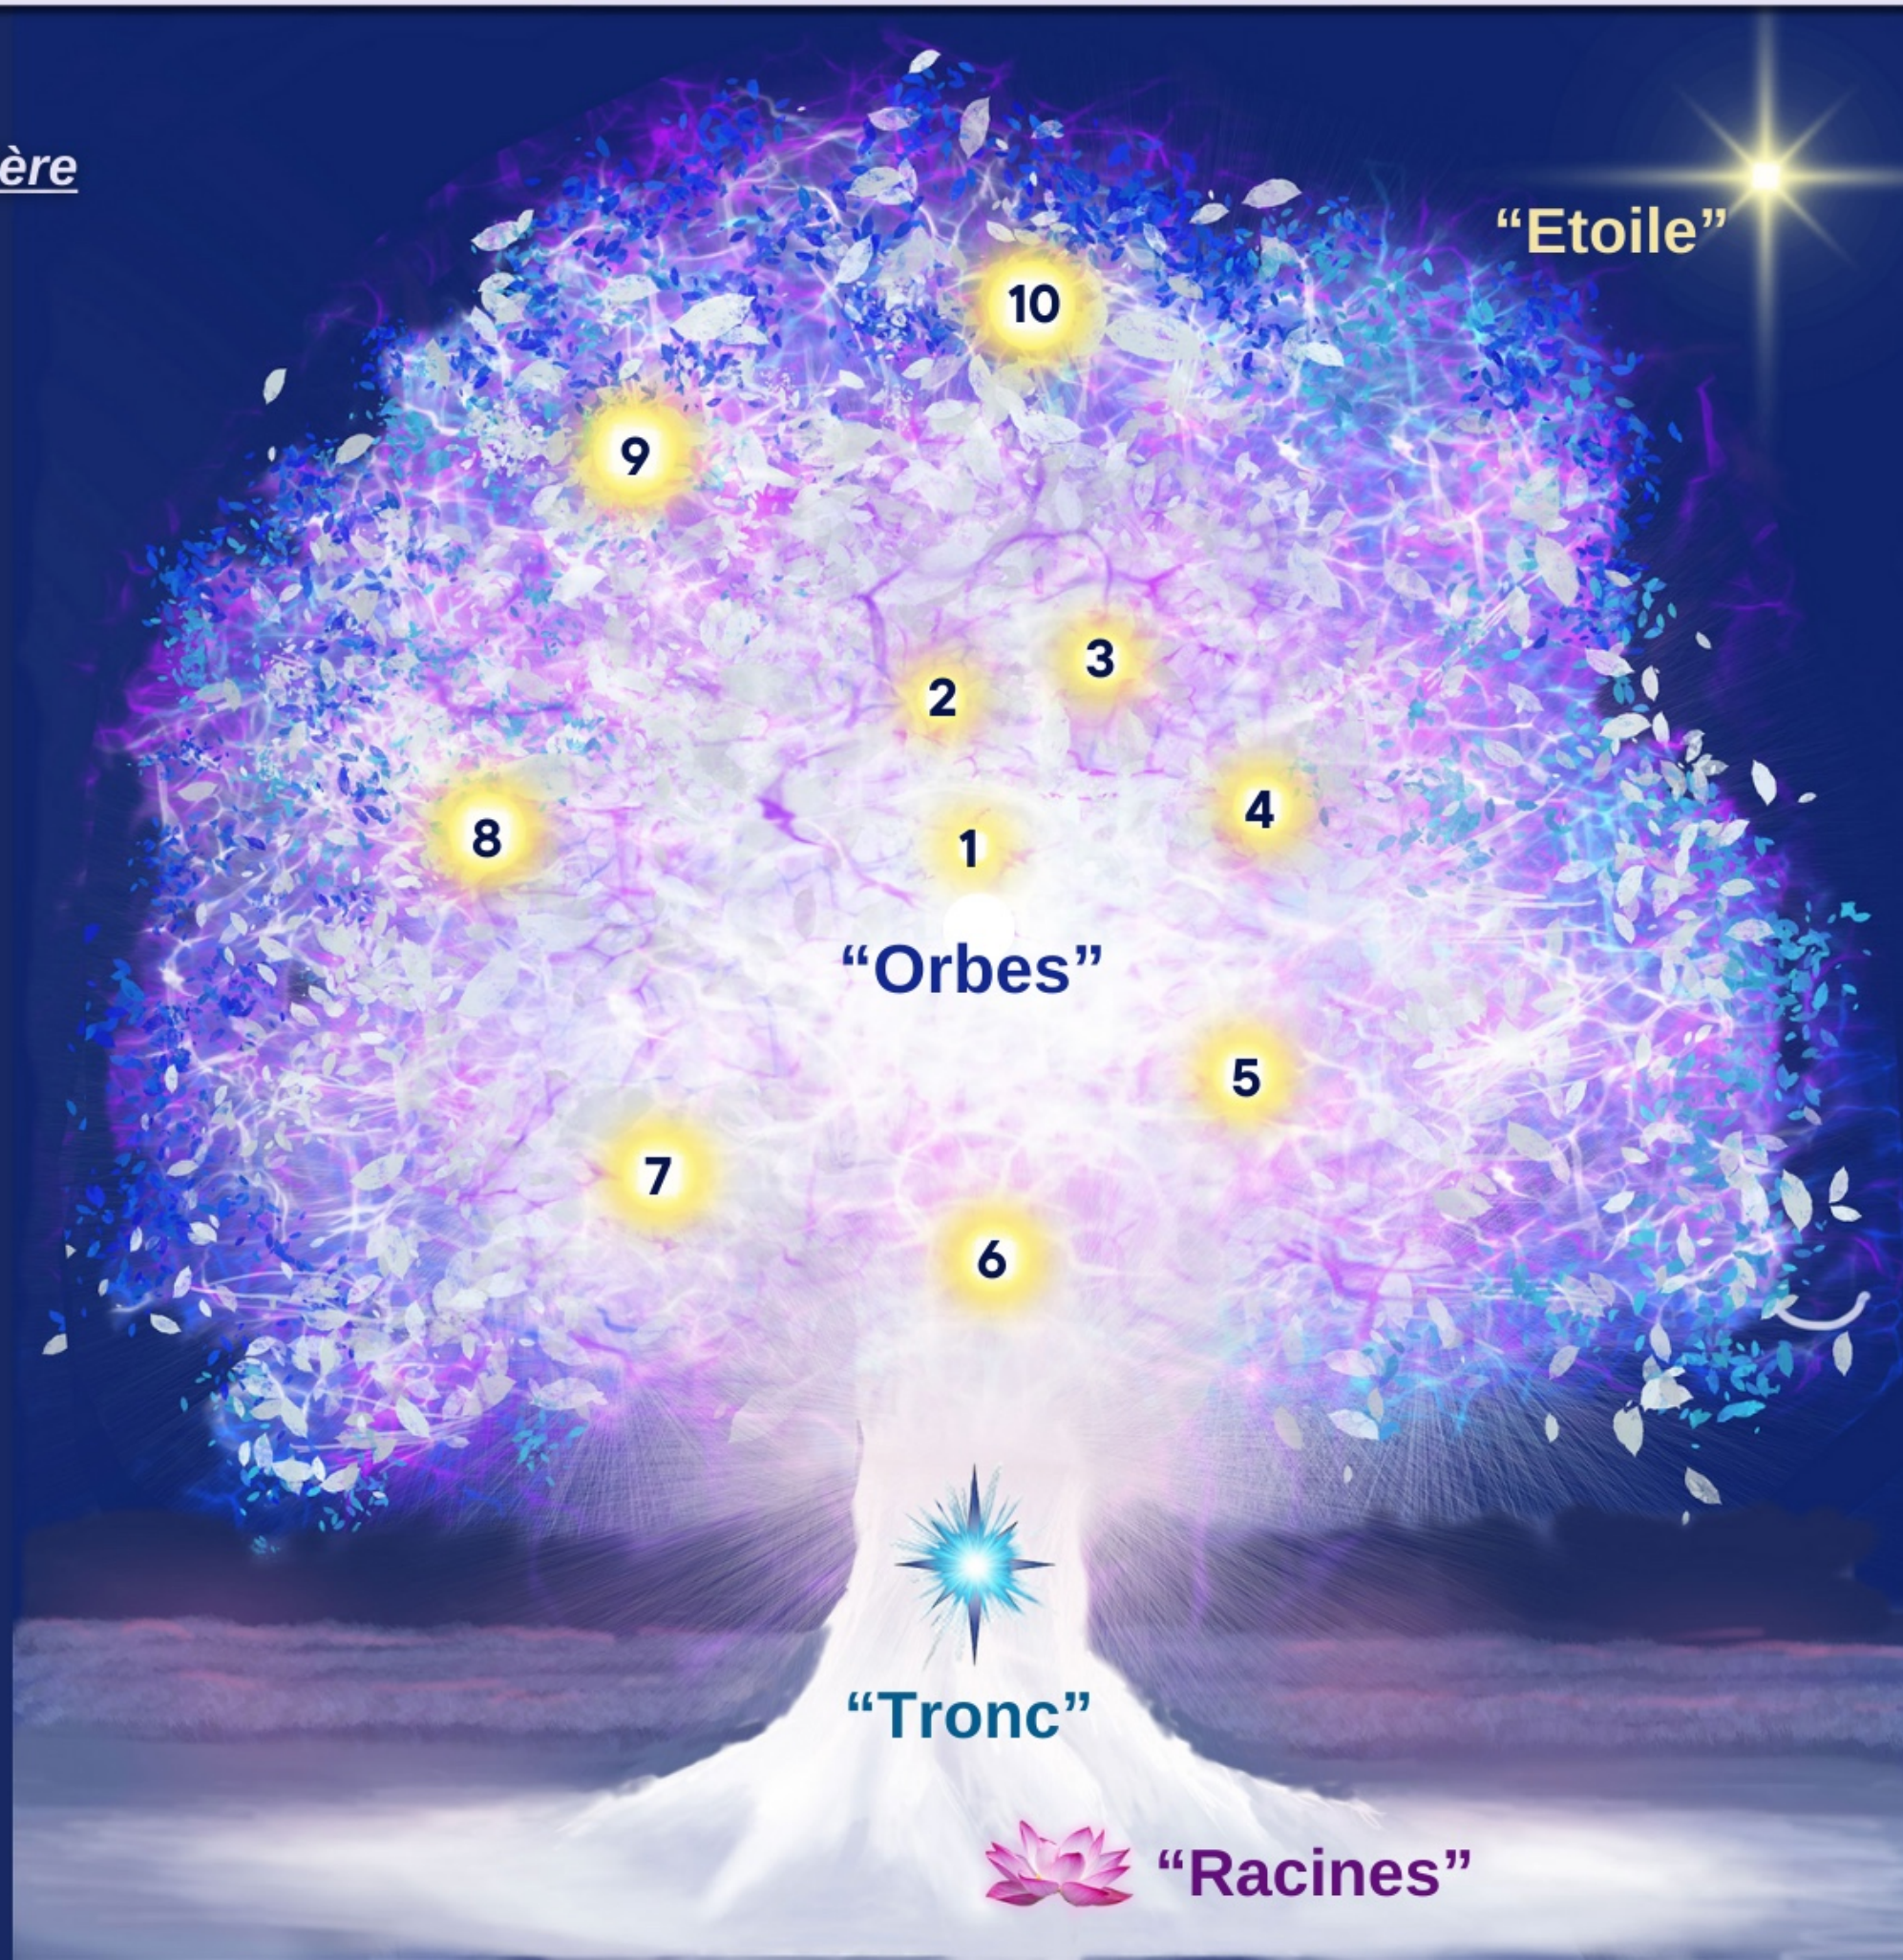

## Naviguer dans l'arbre de Lumière

Pour commencer le voyage, cliquez d'abord sur l'icône "Racines", qui contient les expériences vécues par les membres du groupe.

Continuez vers le haut et cliquez sur l'icône "TRONC", qui contient des extraits éclairants des lettres d'orientation reçues des aînés spirituels (2019-2021).

Montez maintenant jusqu'à la "SPIRALE DES 10 ORBES". Cliquez sur l'orbe central (numéro 1) et suivez la spirale à travers les 10 étapes du voyage de l'âme.

Enfin, cliquez sur "L'ÉTOILE", la Source de Lumière au-dessus de l'arbre. Vous y trouverez les paroles des Aînés Spirituels concernant l'entrée dans l'Âge de la Lumière.

**Orb 1 - ÉVEIL:**  
*S'éveiller à une plus grande réalité*

**Orb 2 - PURIFICATION:**  
*Purifier le soi inférieur pour révéler l'âme*

**Orb 3 - IDENTITÉ DE L'ÂME:**  
*Reconnaître le Vrai Soi*

**Orb 4 - CONSEILS SPIRITUELS:**  
*L'Impact d'une orientation plus élevé*